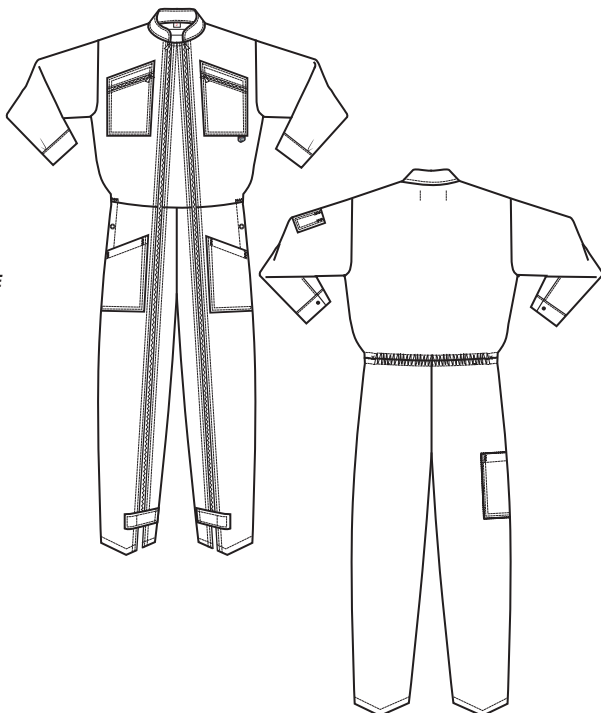

Combinaison QUICK CP - 3030 -

Document non contractuel, sous réserve d'erreurs ou d'omissions. Réserve de modifications : dans le but d'améliorer ses modèles, MOLINEL se réserve le droit de les modifier sans préavis. Les éléments techniques sont donnés à titre indicatif et ne peuvent être opposables. Toute reproduction totale ou partielle interdite. Tous droits réservés MOLINEL.

REFERENCES ET TAILLES

Tailles : 0 à 7

E/J : 78 cm

Gaulois : 3030.2351.956

Gris : 3030.2351.926

Gris carbone : 3030.2351.027

Vert : 3030.2351.921

LES + PRODUITS

NOMBREUSES
POCHES

INNOVATION
CEINTURE

- ▶ Col officier, fermeture par 2 glissières
- ▶ Elastique dos réglable
- ▶ Poignets réglables par pressions
- ▶ Nombreuses poches
- ▶ Patte de serrage bas de jambes par auto-agrippant
- ▶ Fermetures à glissières noires pour les coloris Gris et gris carbone, Fermeture à glissières blanches pour les coloris Gaulois et vert.

TISSUS

Tissu principal : Croisé , 40% polyester, 60% coton, 300 gr/m².

ENTRETIEN