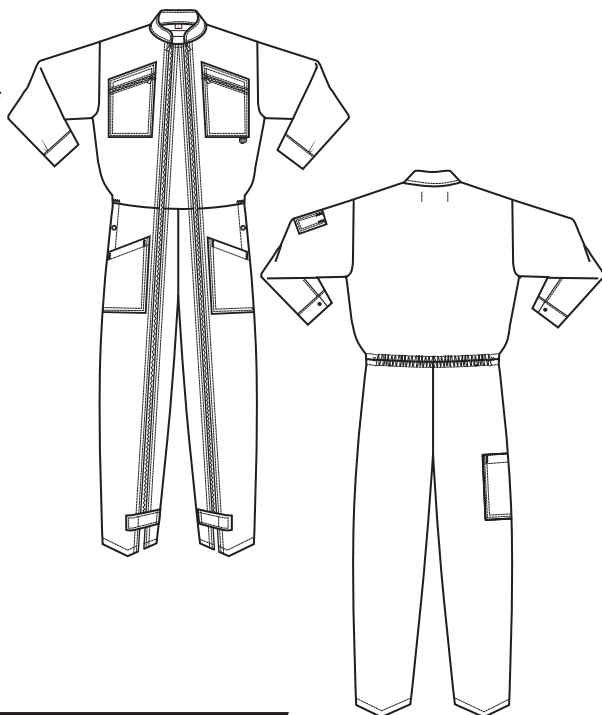

Combinaison QUICK PC - 3030 -

REFERENCES ET TAILLES

Tailles : 0 à 7

E/J : 78 cm

Vert foncé : 3030.3291.921

Gris : 3030.3291.926

Gaulois : 3030.3291.956

Rouge : 3030.3291.916

Noir : 3030.3291.279

LES + PRODUITS

NOMBREUSES
POCHES

INNOVATION
CEINTURE

- ▶ Col officier, fermeture par 2 glissières
- ▶ Elastique dos réglable
- ▶ Poignets réglables par pressions
- ▶ Nombreuses poches
- ▶ Patte de serrage bas de jambes par auto-agrippant
- ▶ Fermetures à glissières noires pour les coloris gris et noir,
Fermetures à glissières blanches pour les coloris Vert foncé, gaulois et rouge.

TISSUS

Tissu principal : Sergé , 65% polyester, 35% coton, 245 gr/m².

ENTRETIEN