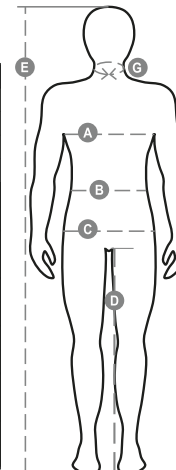

Instructions de lavage

Certifications

International Sizes	XXS		XS		S		M		L		XL		XXL		3XL		4XL		5XL	
IT - DE	36	38	40	42	44	46	48	50	52	54	56	58	60	62	64	66	68	70	72	74
FR - ES	32	34	36	38	40	42	44	46	48	50	52	54	56	58	60	62	64	66	68	70
UK Top	29	30	31	33	34	36	38	39	41	42	44	46	47	48	50	52	53	55	56	58
UK Trousers	25	27	28	29	30	32	33	34	36	38	40	41	43	45	46	48	49	51	52	54
(G) - cm	37	37	38	38	39	39	40	40	41	41	42,5	42,5	44	44	45	45	46	46	47	47
(G) - in	14½	14½	15	15	15½	15½	15¾	15¾	16	16	16¾	16¾	17¼	17¼	17¾	17¾	18	18	18½	18½
(A) - cm	72	76	80	84	88	92	96	100	104	108	112	116	120	124	128	132	136	140	144	148
(A) - in	28	30	31	33	34	36	38	39	41	42	44	46	47	48	50	52	53	55	56	58
(B) - cm	64	68	72	74	76	80	84	88	92	96	100	104	108	112	116	120	124	128	132	136
(B) - in	25	27	28	29	30	32	33	34	36	38	40	41	43	45	46	48	49	51	52	54
(C) - cm	80	84	88	90	92	96	100	104	108	112	116	120	124	128	132	136	140	144	148	152
(C) - in	31	33	34	35	36	38	39	41	42	44	46	47	49	50	52	53	55	56	58	59
(D) - cm	82	82	84	84	85	85	86	86	87	87	88	88	88	88	88	88	89	89	89	89
(D) - in	32	32	33	33	33	33	33	33	34	34	34	34	34	34	34	34	35	35	35	35
(E) - cm					170/181				175/187				175/189							
(E) - in					67/71				69/73				69/75