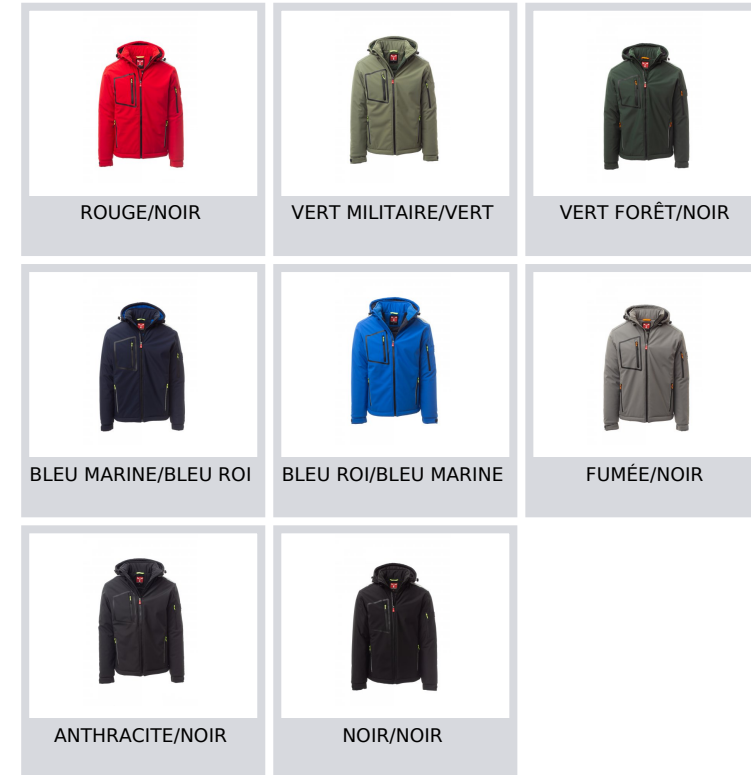

# STREAM PAD

S00331-0489

WP 8000 mm H<sub>2</sub>O, WVT 5000 g/m<sup>2</sup> 24h. Soft-shell rembourré pour homme, fermeture par zip SBS avec curseur en métal à verrouillage semi-automatique et tirette personnalisée. Capuche amovible, avec coulisse réglable. Col intérieur avec détails latéraux en fibre polaire. Bandes rétroréfléchissantes sur les épaules, le bas du dos et l'arrière de la capuche. Poignets élastiques, réglables par velcro avec manchon intérieur. Poche thermosoudée sur la poitrine, fermée par zip enduit. Deux poches latérales, fermées par zip avec détail rétroréfléchissant. Poche sur le bras gauche avec porte-stylos intégré, fermée par zip. Tirettes fluorescentes. Deux poches intérieures : une poche poitrine profilée avec zip côté droit et une poche porte-tablette fermée par velcro. Bas réglable avec stoppeurs personnalisés.

**Composition:** 78% NYLON + 22% ÉLASTHANNE

**Aspect:** SOFT-SHELL

**Poids:** 330 GR/MQ

**Tailles:**

**Emballage:** 1/5

**MADE IN:** MADE IN CHINA

**HS CODE:** 62014090

## Couleurs